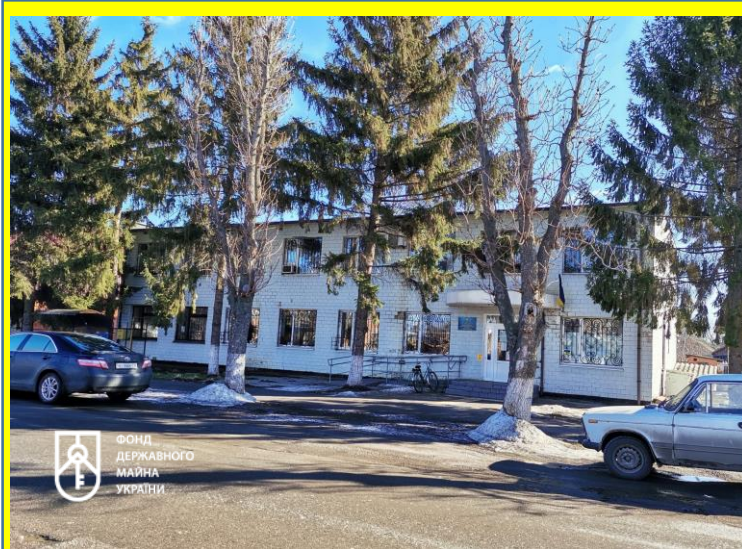

ФОНД
ДЕРЖАВНОГО
МАЙНА
УКРАЇНИ