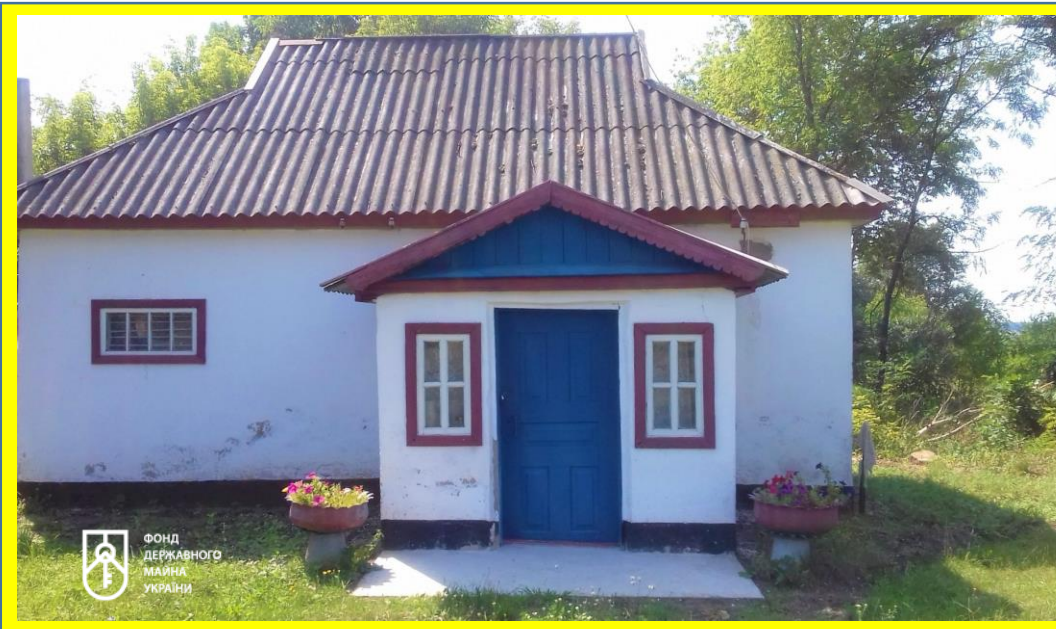

ФОНД
ДЕРЖАВНОГО
МАЙНА
УКРАЇНИ