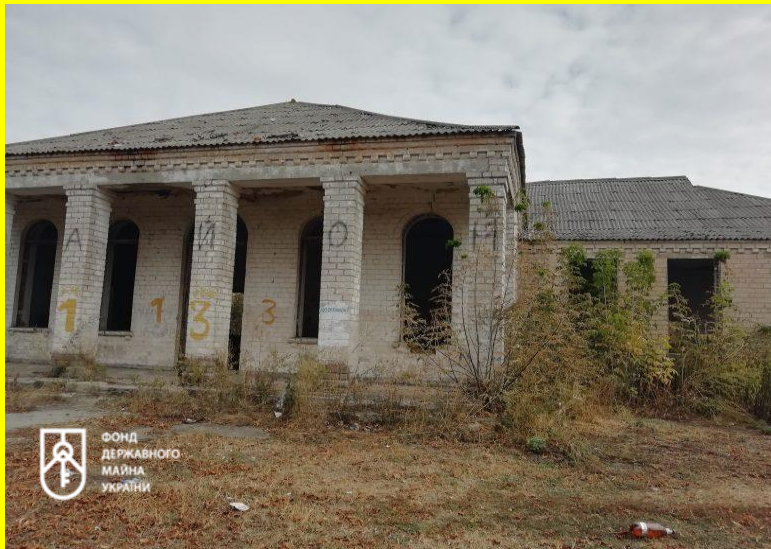

**Будівля колишнього клубу
літ. “А”, підсобне
приміщення літ. “Б”**

Місцезнаходження: Полтавська обл., Кременчуцький р-н с. Великі Кринки, вул. Чкалова, 2.

Посилання на сторінку: <https://bit.ly/3RNBbpz>

Балансоутримувач: Товариство з обмеженою відповідальністю «Інвестиційно-промислова компанія «Полтавазернопродукт»

ФОНД
ДЕРЖАВНОГО
МАЙНА
УКРАЇНИ